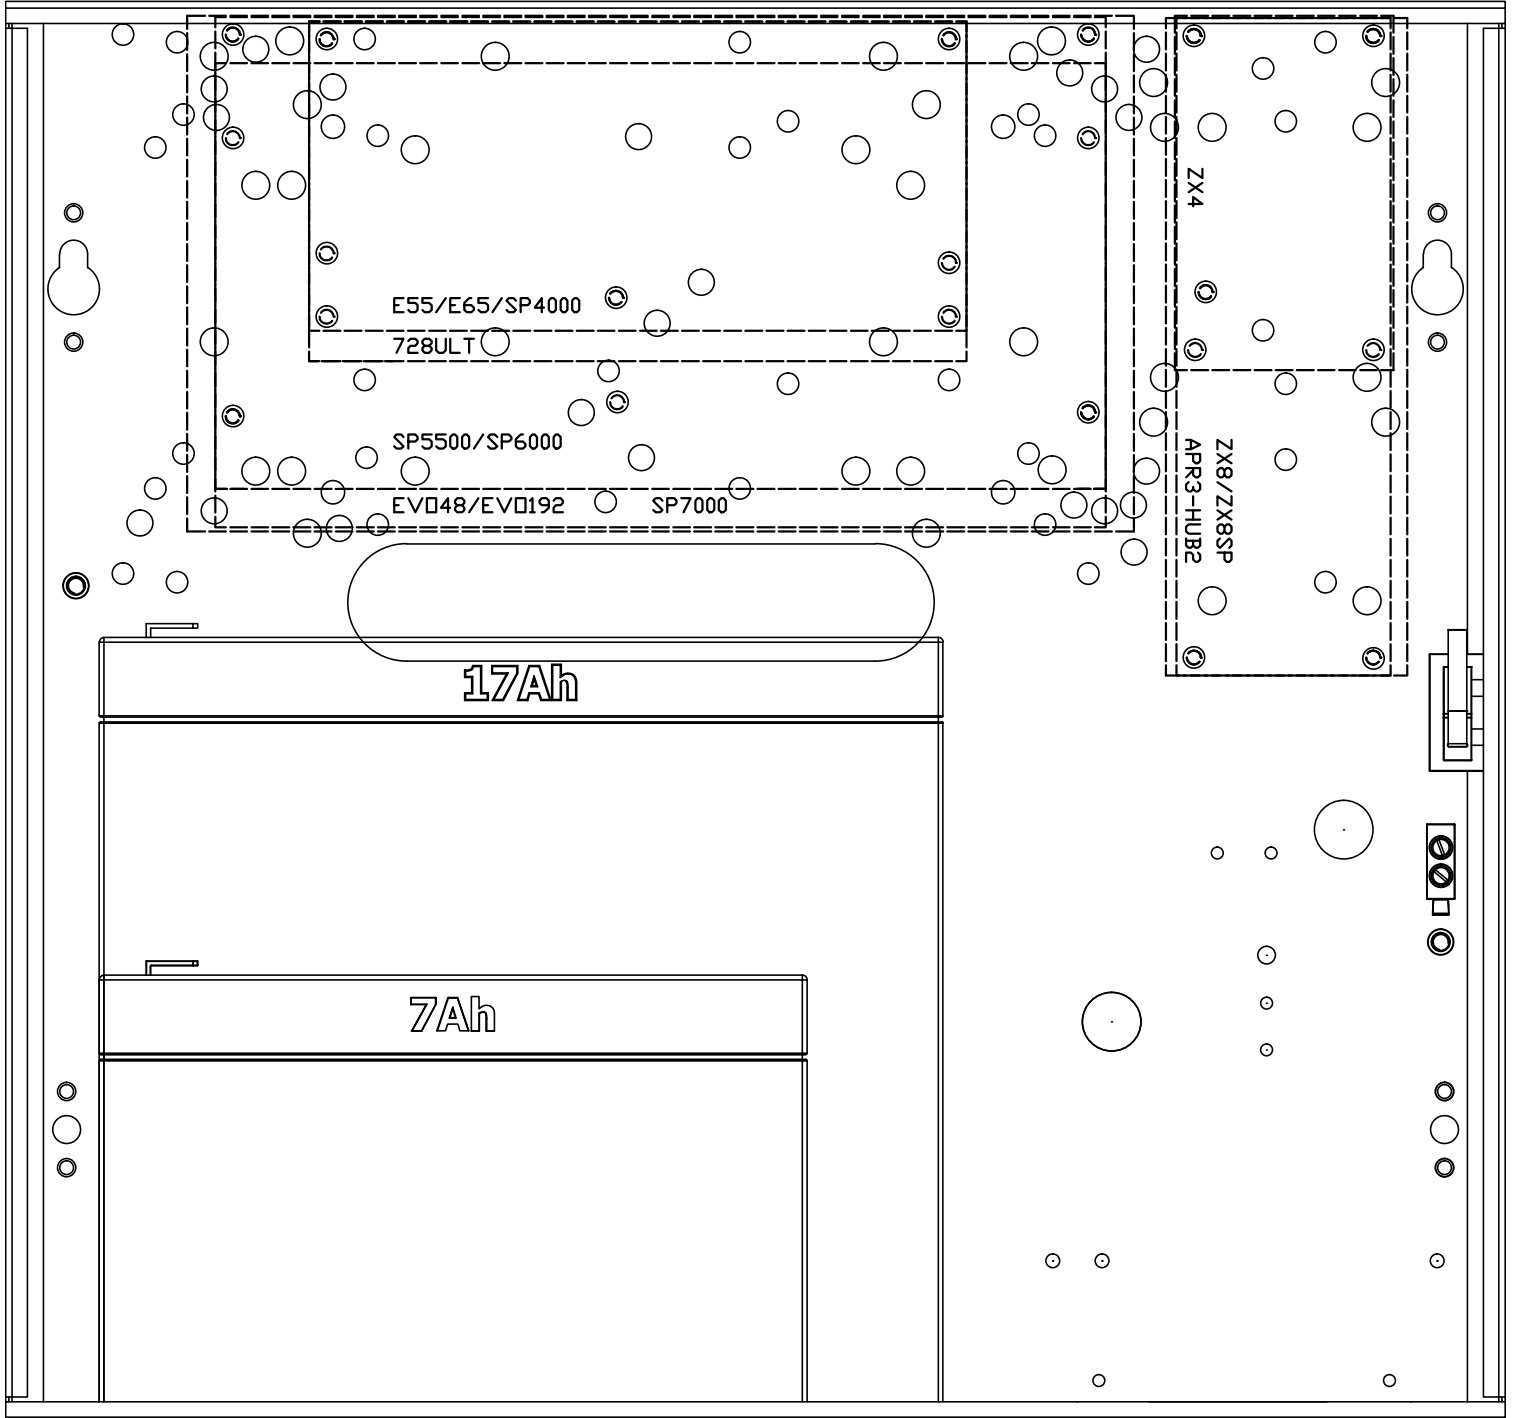

AWO220PU - 17/40/DSPR/S/PUSTA

PARADOX